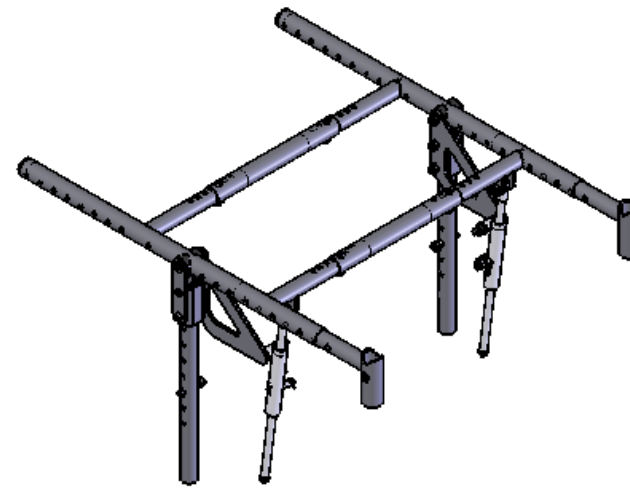

Seat Frame

ITEM NO.	PART NUMBER	DESCRIPTION	QTY.
1	APU-245		6
2	APU-352		4
3	APU-021		4
4	APU-020		8
5	B-326		1
6	B-326		1
7	APU-198		1
8	APU-197		1
9	APU-382	WASHER	4
10	APU-310	1" TUBE PLUG	2
11	APU-149		2
12	APU-007		4
13	APU-008		4
14	B-424		1
15	B-425		1
16	APU-470		2
17	APU-305		2
18	B-420R		1
19	B-420L		1
20	B-410		2

Seat Pan

ITEM NO.	PART NUMBER	DESCRIPTION	QTY.
1	APU-221		4
2	APU-352		8
3	APU-373		4
4	APU-107		4
5	APU-416		4
6	SEAT PAN		1