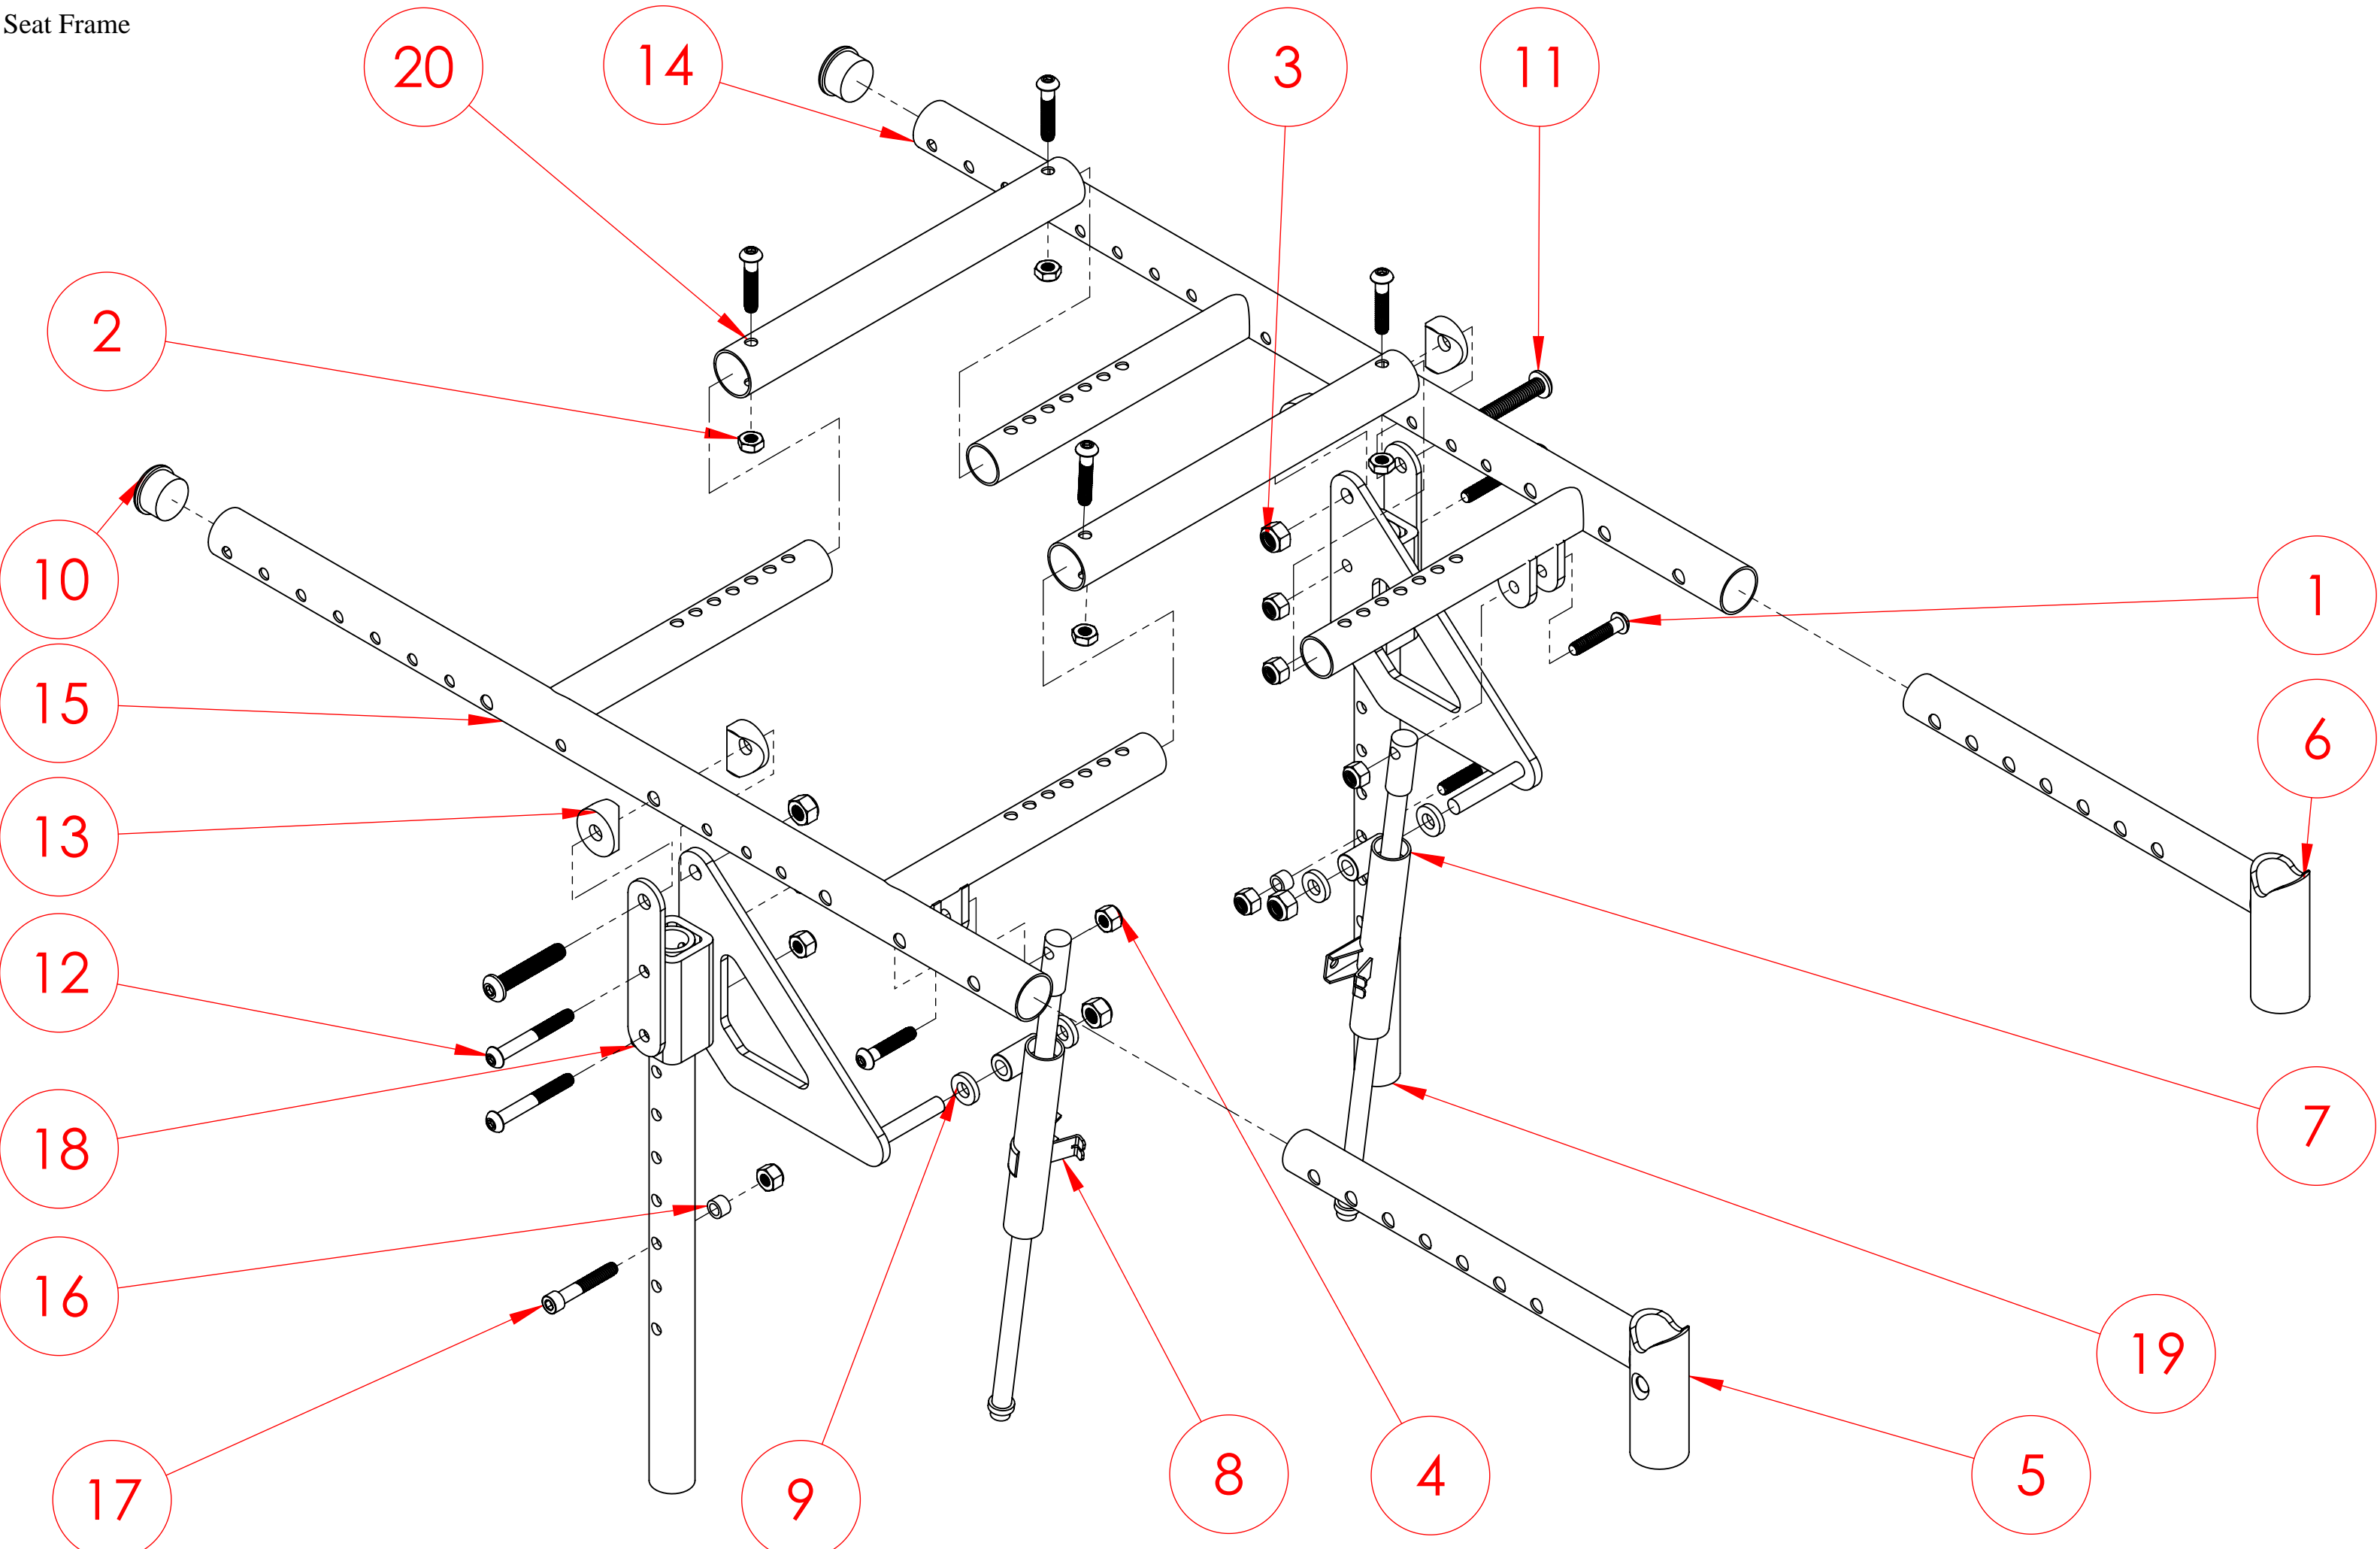

Seat Frame

ITEM NO.	PART NUMBER	DESCRIPTION	QTY.
1	APU-245		6
2	APU-352		4
3	APU-021		4
4	APU-020		8
5	B-326		1
6	B-326		1
7	APU-198		1
8	APU-197		1
9	APU-382	WASHER	4
10	APU-310	1" TUBE PLUG	2
11	APU-149		2
12	APU-007		4
13	APU-008		4
14	B-424		1
15	B-425		1
16	APU-470		2
17	APU-305		2
18	B-420R		1
19	B-420L		1
20	B-410		2

Seat Pan

ITEM NO.	PART NUMBER	DESCRIPTION	QTY.
1	APU-221		4
2	APU-352		8
3	APU-373		4
4	APU-107		4
5	APU-416		4
6	SEAT PAN		1