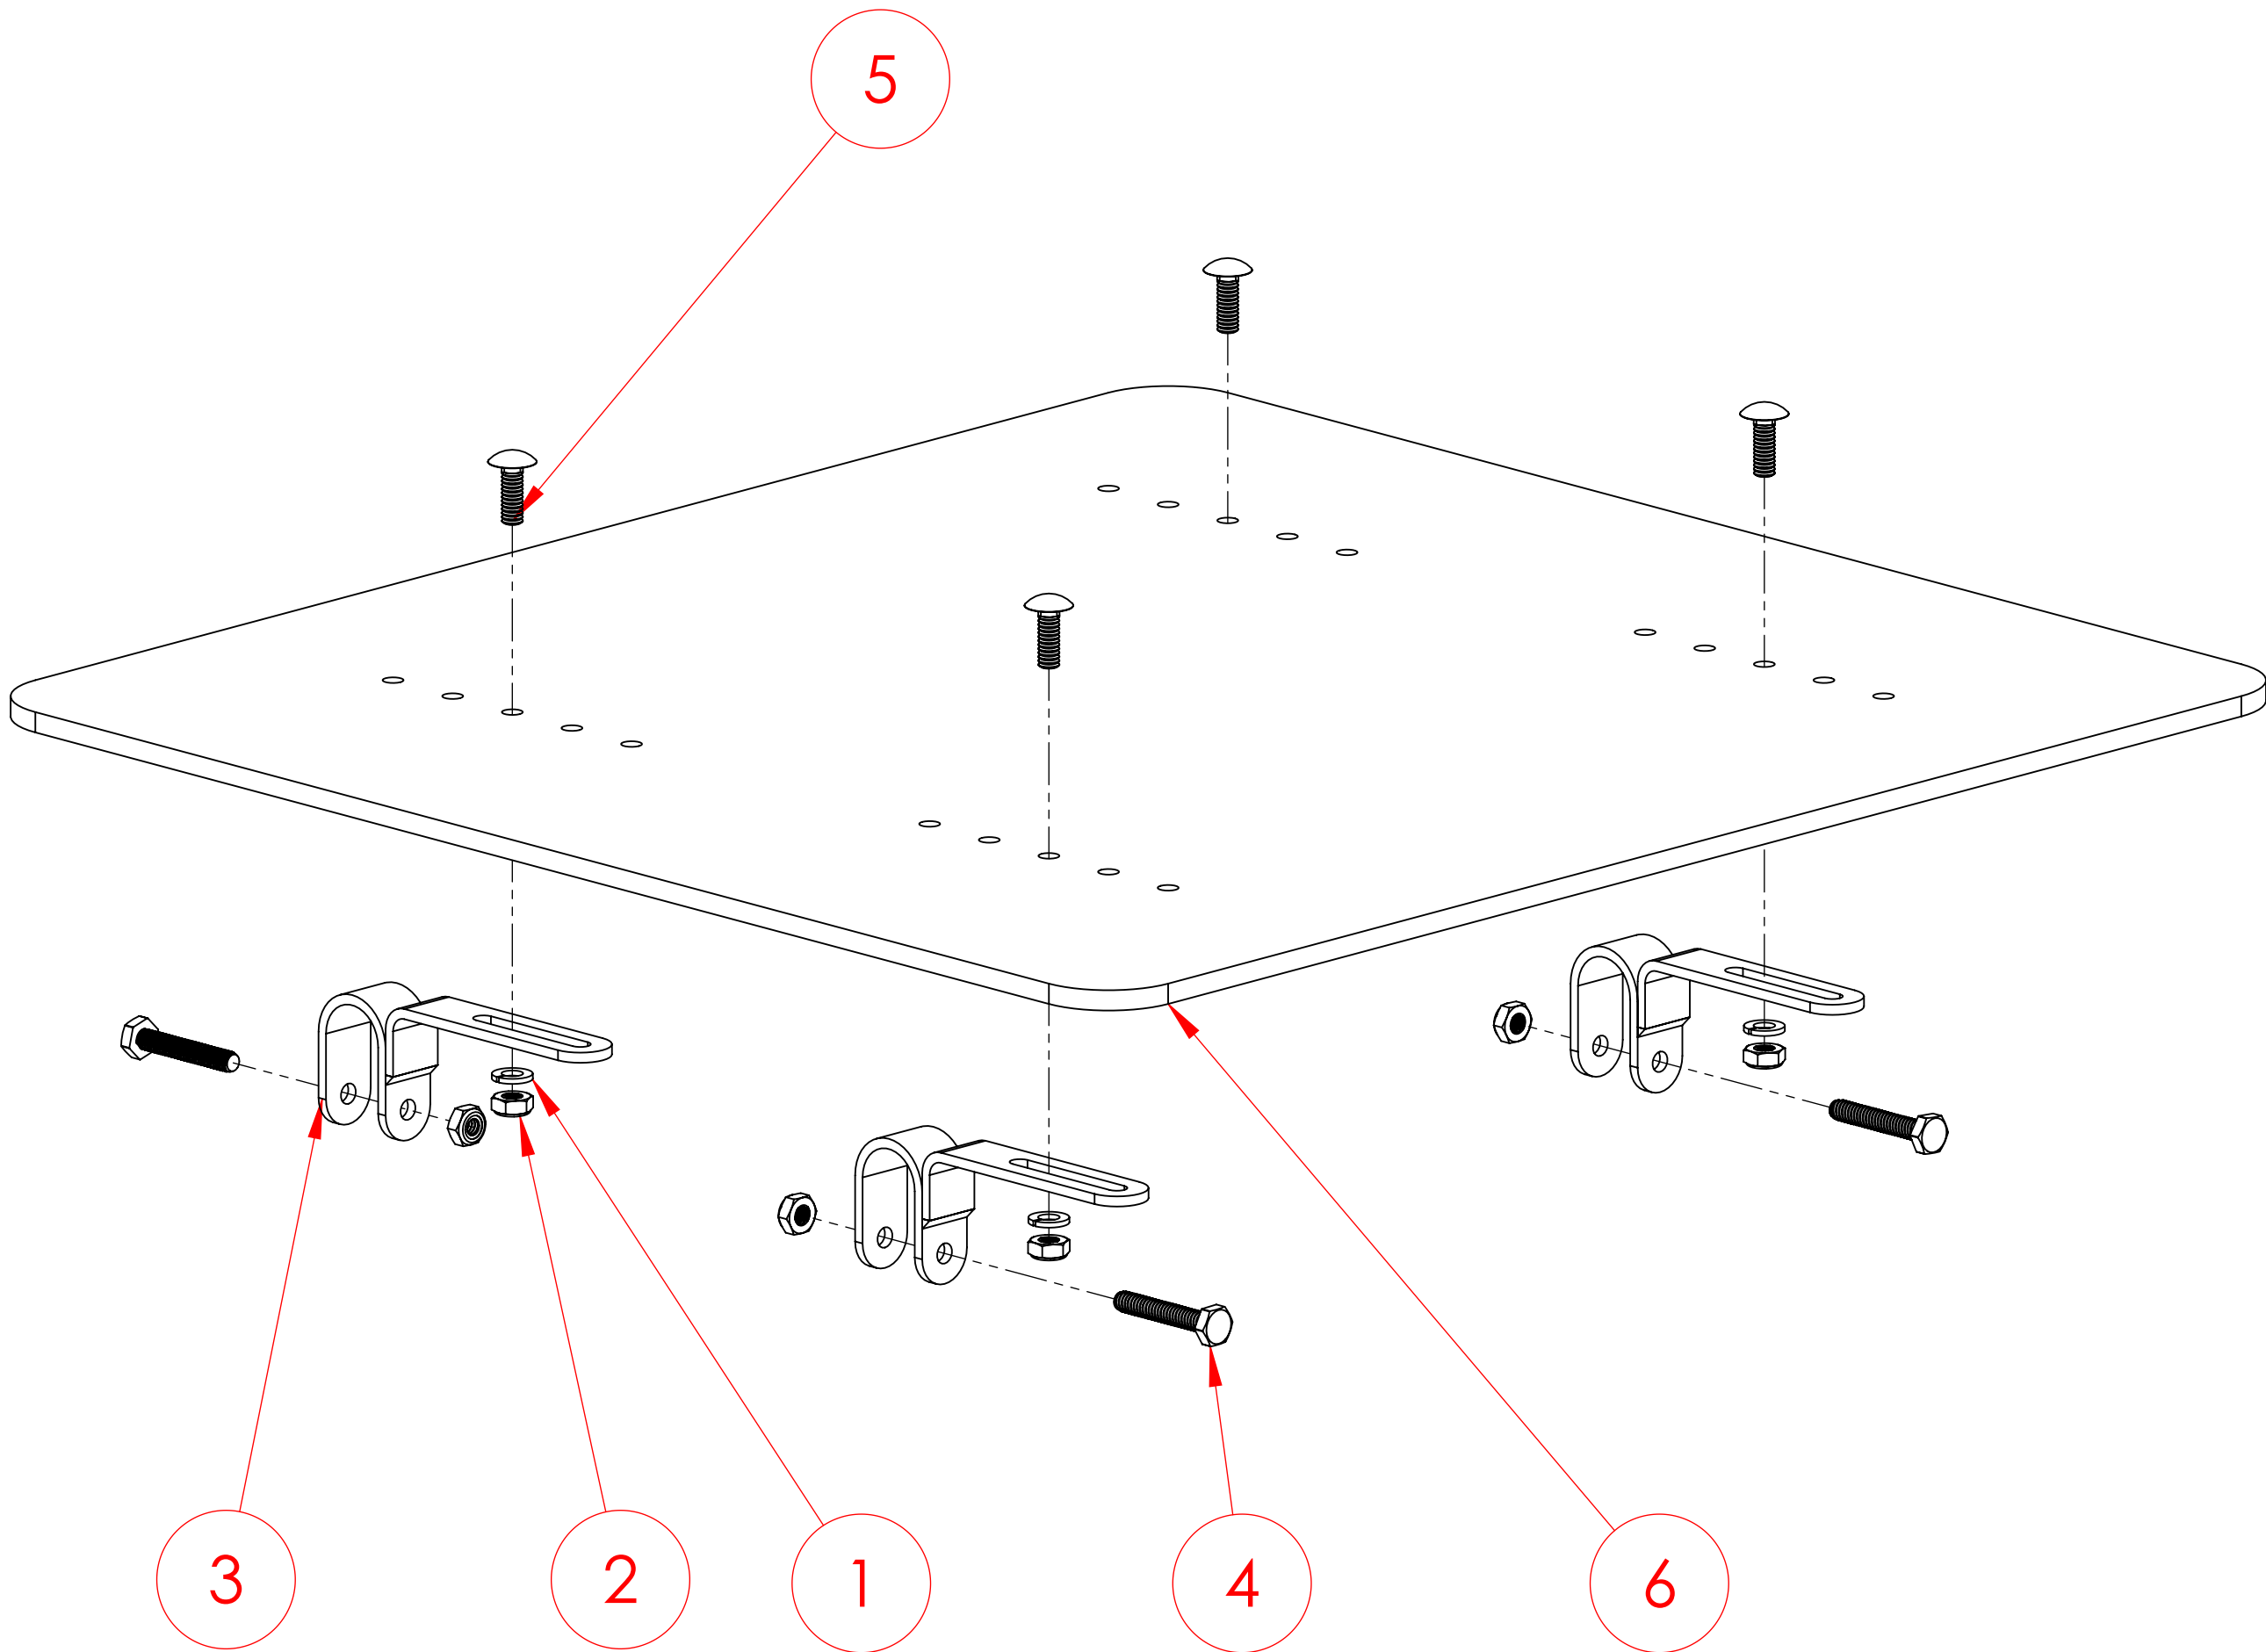

Seat Frame

ITEM NO.	PART NUMBER	DESCRIPTION	QTY.
1	APU-245		6
2	APU-352		4
3	APU-021		4
4	APU-020		8
5	B-326		1
6	B-326		1
7	APU-198		1
8	APU-197		1
9	APU-382	WASHER	4
10	APU-310	1" TUBE PLUG	2
11	APU-149		2
12	APU-007		4
13	APU-008		4
14	B-424		1
15	B-425		1
16	APU-470		2
17	APU-305		2
18	B-420R		1
19	B-420L		1
20	B-410		2

Seat Pan

ITEM NO.	PART NUMBER	DESCRIPTION	QTY.
1	APU-221		4
2	APU-352		8
3	APU-373		4
4	APU-107		4
5	APU-416		4
6	SEAT PAN		1